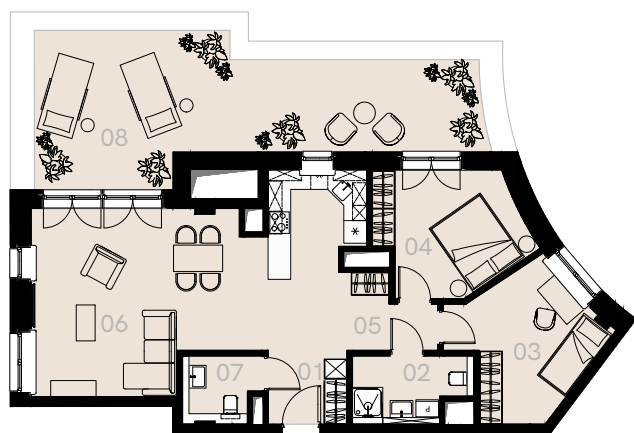

Wrzesińska 2A

Warszawa

Apartament nr 71

Trzy pokoje (3+1)

78,81 m²

Piętro 8

Nr	Nazwa	Pow. / m ²
01	Hol	4,05
02	Łazienka + WC	5,10
03	Sypialnia	12,21
04	Sypialnia	11,74
05	Korytarz	4,35
06	Pokój dzienny + aneks kuchenny	37,95
07	WC	3,41
Powierzchnia użytkowa		78,81
08	Taras	36,76

Mebłe nieoznaczone na biało na rzucie służą celom ilustracyjnym i nie wchodzą w skład wynajmowanego wyposażenia.

Piętro 8

A 71 — Love where you live

HOME
BY ZEITGEIST

home.re