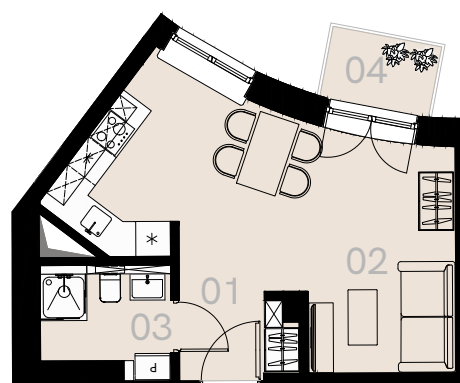

Wrzesińska 2A

Warszawa

Apartament nr 60

Studio (1+1)

29,99 m²

Piętro 6

Nr	Nazwa	Pow. / m ²
01	Hol	2,95
02	Pokój + aneks kuchenny	23,04
03	Łazienka + WC	4,00
Powierzchnia użytkowa		29,99
04	Balkon	2,16

Meble nieoznaczone na białym na rzucie służą celom ilustracyjnym i nie wchodzi w skład wynajmowanego wyposażenia.

Piętro 6

A 60 — Love where you live

HOME
BY ZEITGEIST

home.re