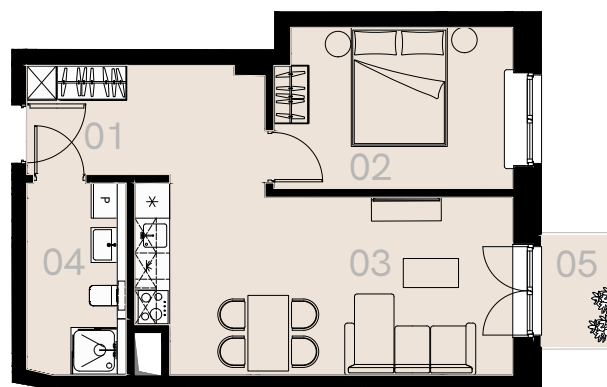

Wrzesińska 2A

Warszawa

Apartament nr 57

Dwa pokoje (2+1)

44,45 m²

Piętro 6

| Nr | Nazwa | Pow. / m ² |
|------------------------------|--------------------------------|-----------------------|
| 01 | Hol | 4,61 |
| 02 | Sypialnia | 11,14 |
| 03 | Pokój dzienny + aneks kuchenny | 23,08 |
| 04 | Łazienka + WC | 5,62 |
| Powierzchnia użytkowa | | 44,45 |
| 05 | Balkon | 2,16 |

Meble nieoznaczone na biało na rzucie służą celom ilustracyjnym i nie wchodzi w skład wynajmowanego wyposażenia.

Piętro 6

A 57 — Love where you live

HOME
BY ZEITGEIST

home.re