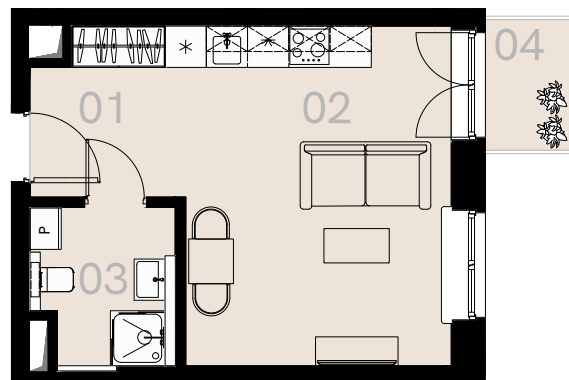

Wrzesińska 2A

Warszawa

Apartament nr 55

Studio (1+1)

28,90 m²

Piętro 6

Nr	Nazwa	Pow. / m ²
01	Hol	5,25
02	Pokój + aneks kuchenny	19,05
03	Łazienka + WC	4,60
Powierzchnia użytkowa		28,90
04	Balkon	2,16

Mebłe nieoznaczone na białym na rzucie służą celom ilustracyjnym i nie wchodzi w skład wynajmowanego wyposażenia.