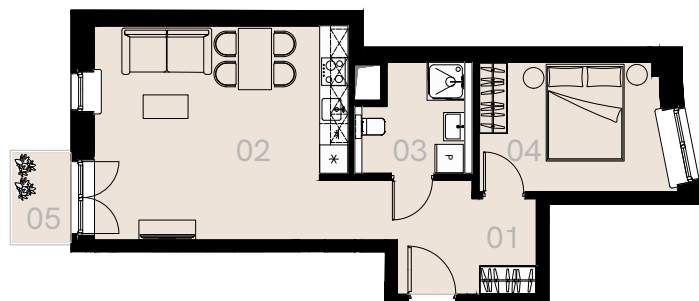

Wrzesińska 2A

Warszawa

Apartament nr 52

Dwa pokoje (2+1)

47,79 m²

Piętro 6

Nr	Nazwa	Pow. / m ²
01	Hol	8,53
02	Pokój dzienny + aneks kuchenny	23,35
03	Łazienka + WC	5,21
04	Sypialnia	10,70
Powierzchnia użytkowa		47,79
05	Balkon	2,16

Meble nieoznaczone na biało na rzucie służą celom ilustracyjnym i nie wchodzi w skład wynajmowanego wyposażenia.

Piętro 6

A 52 — Love where you live

HOME
BY ZEITGEIST

home.re