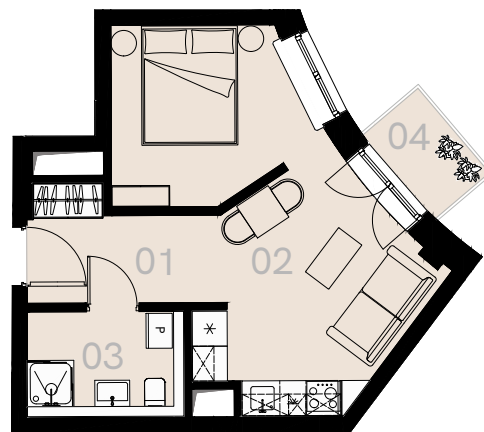

Wrzesińska 2A

Warszawa

Apartament nr 51

Studio (1+1)

32,99 m²

Piętro 6

Nr	Nazwa	Pow. / m ²
01	Hol	5,60
02	Pokój + aneks kuchenny	22,55
03	Łazienka + WC	4,84
Powierzchnia użytkowa		32,99
04	Balkon	2,19

Meble nieoznaczone na białym na rzucie służą celom ilustracyjnym i nie wchodzi w skład wynajmowanego wyposażenia.

Piętro 6

A 51 — Love where you live

HOME
BY ZEITGEIST

home.re