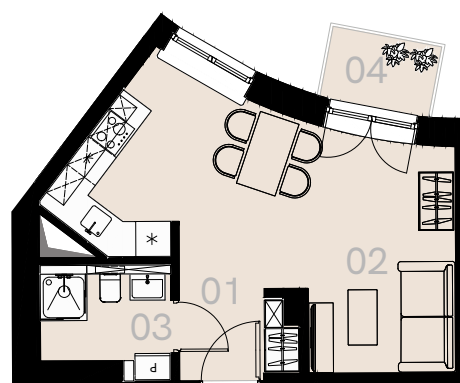

Wrzesińska 2A

Warszawa

Apartament nr 40

Studio (1+1)

29,79 m²

Piętro 4

Nr	Nazwa	Pow. / m ²
01	Hol	2,95
02	Pokój + aneks kuchenny	22,81
03	Łazienka + WC	4,03
Powierzchnia użytkowa		29,79
04	Balkon	2,16

Meble nieoznaczone na biało na rzucie służą celom ilustracyjnym i nie wchodzi w skład wynajmowanego wyposażenia.

Piętro 4

A 40 — Love where you live

HOME
BY ZEITGEIST

home.re