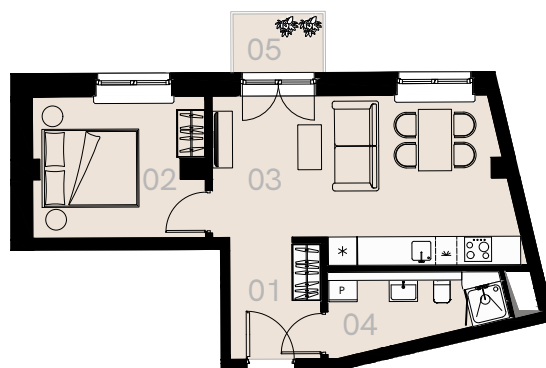

## Warszawa

Apartament nr 39

Dwa pokoje (2+1)

41,82 m<sup>2</sup>

Piętro 4

Nr	Nazwa	Pow. / m <sup>2</sup>
01	Hol	4,87
02	Sypialnia	10,55
03	Pokój dzienny + aneks kuchenny	21,06
04	Łazienka + WC	5,34
<b>Powierzchnia użytkowa</b>		<b>41,82</b>
05	Balkon	2,16

Meble nieoznaczone na biało na rzucie służą celom ilustracyjnym i nie wchodzi w skład wynajmowanego wyposażenia.

Piętro 4

A 39 — Love where you live

**HOME**  
BY ZEITGEIST

home.re