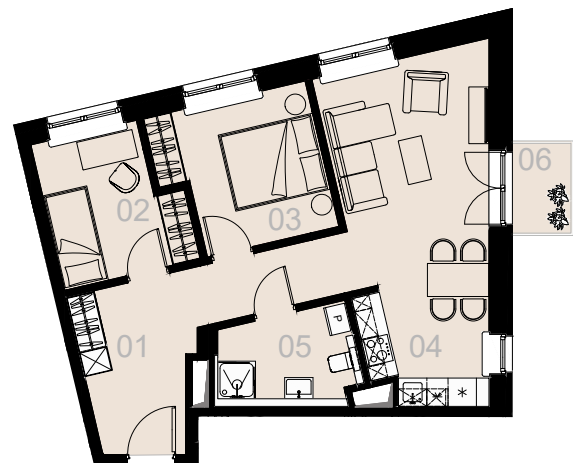

Apartament nr 36

Trzy pokoje (3+1)

58,61 m²

Piętro 4

Nr	Nazwa	Pow. / m ²
01	Hol	8,29
02	Sypialnia	8,28
03	Sypialnia	10,05
04	Pokój dzienny + aneks kuchenny	26,41
05	Łazienka + WC	5,58
Powierzchnia użytkowa		58,61
06	Balkon	2,16

Meble nieoznaczone na biało na rzucie służą celom ilustracyjnym i nie wchodzi w skład wynajmowanego wyposażenia.

Piętro 4

home.re

A 36 — Love where you live

HOME
BY ZEITGEIST