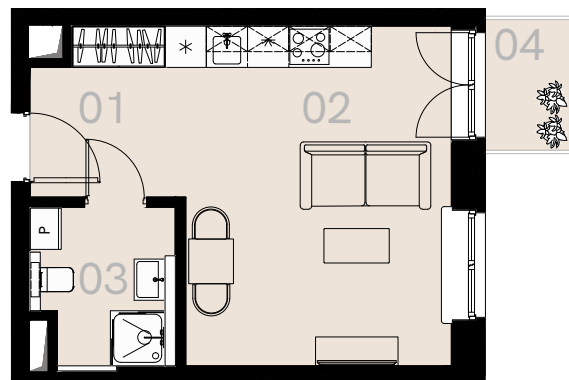

Wrzesińska 2A

Warszawa

Apartament nr 35

Studio (1+1)

28,99 m²

Piętro 4

Nr	Nazwa	Pow. / m ²
01	Hol	5,25
02	Pokój + aneks kuchenny	19,13
03	Łazienka + WC	4,61
Powierzchnia użytkowa		28,99
04	Balkon	2,16

Mebłe nieoznaczone na biało na rzucie służą celom ilustracyjnym i nie wchodzi w skład wynajmowanego wyposażenia.

Piętro 4

A 35 — Love where you live

HOME
BY ZEITGEIST

home.re