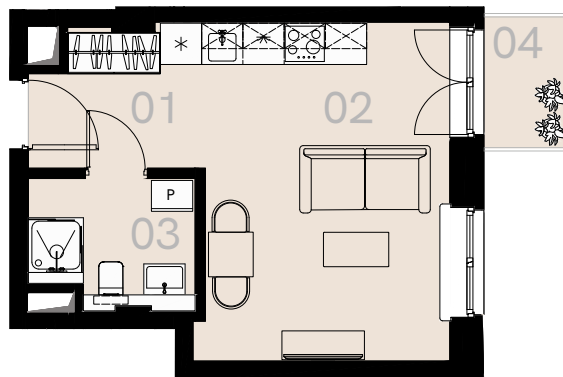

Wrzesińska 2A

Warszawa

Apartament nr 34

Studio (1+1)

26,84 m²

Piętro 4

Nr	Nazwa	Pow. / m ²
01	Hol	4,89
02	Pokój + aneks kuchenny	17,62
03	Łazienka + WC	4,33
Powierzchnia użytkowa		26,84
04	Balkon	2,16

Meble nieoznaczone na białym tle rzucie służą celom ilustracyjnym i nie wchodzi w skład wynajmowanego wyposażenia.

Piętro 4

A 34 — Love where you live

HOME
BY ZEITGEIST

home.re