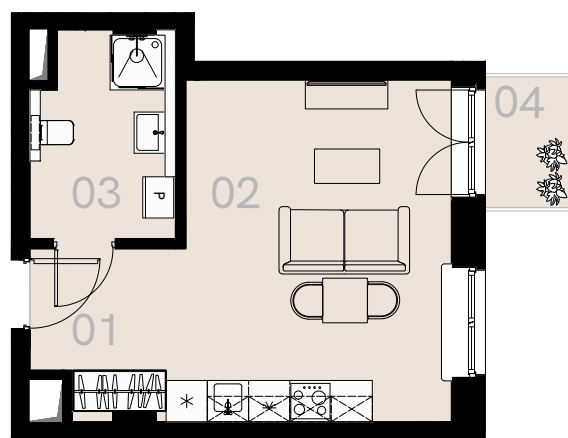

Wrzesińska 2A

Warszawa

Apartament nr 33

Studio (1+1)

30,38 m²

Piętro 4

Nr	Nazwa	Pow. / m ²
01	Hol	5,08
02	Pokój + aneks kuchenny	19,23
03	Łazienka + WC	6,07
Powierzchnia użytkowa		30,38
04	Balkon	2,16

Meble nieoznaczone na biało na rzucie służą celom ilustracyjnym i nie wchodzi w skład wynajmowanego wyposażenia.

Piętro 4

A 33 — Love where you live

HOME
BY ZEITGEIST

home.re