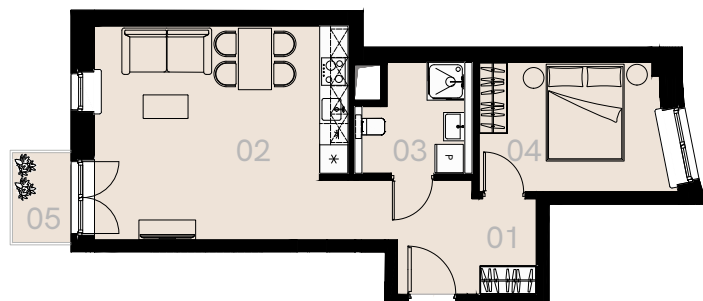

## Warszawa

Apartament nr 32

Dwa pokoje (2+1)

47,87 m<sup>2</sup>

Piętro 4

Nr	Nazwa	Pow. / m <sup>2</sup>
01	Hol	8,55
02	Pokój dzienny + aneks kuchenny	23,36
03	Łazienka + WC	5,24
04	Sypialnia	10,72
<b>Powierzchnia użytkowa</b>		<b>47,87</b>
05	Balkon	2,16

Meble nieoznaczone na biało na rzucie służą celom ilustracyjnym i nie wchodzi w skład wynajmowanego wyposażenia.

Piętro 4

A32 — Love where you live

**HOME**  
BY ZEITGEIST

home.re