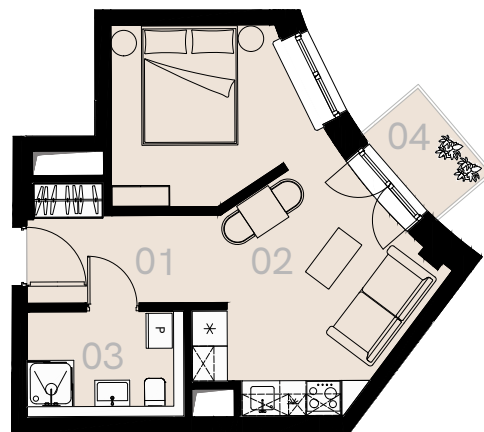

Wrzesińska 2A

Warszawa

Apartament nr 31

Studio (1+1)

33,14 m²

Piętro 4

Nr	Nazwa	Pow. / m ²
01	Hol	5,62
02	Pokój + aneks kuchenny	22,65
03	Łazienka + WC	4,87
Powierzchnia użytkowa		33,14
04	Balkon	2,19

Meble nieoznaczone na biało na rzucie służą celom ilustracyjnym i nie wchodzi w skład wynajmowanego wyposażenia.

Piętro 4

A 31 — Love where you live

HOME
BY ZEITGEIST

home.re