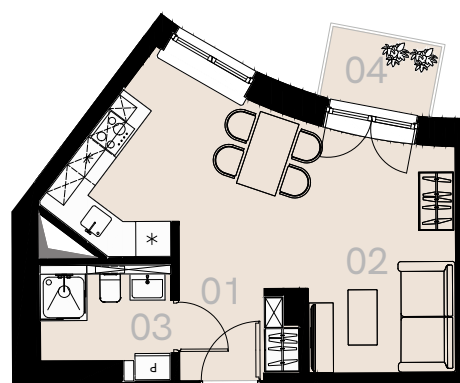

Wrzesińska 2A

Warszawa

Apartament nr 30

Studio (1+1)

29,72 m²

Piętro 3

Nr	Nazwa	Pow. / m ²
01	Hol	2,92
02	Pokój + aneks kuchenny	22,80
03	Łazienka + WC	4,00
Powierzchnia użytkowa		29,72
04	Balkon	2,16

Meble nieoznaczone na biało na rzucie służą celom ilustracyjnym i nie wchodzi w skład wynajmowanego wyposażenia.

Piętro 3

A 30 — Love where you live

HOME
BY ZEITGEIST

home.re