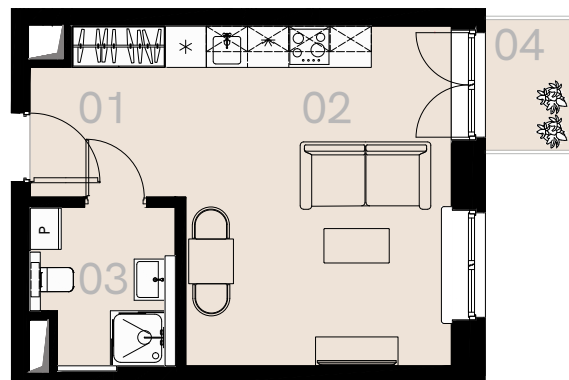

## Warszawa

Apartament nr 25

Studio (1+1)

28,96 m<sup>2</sup>

Piętro 3

Nr	Nazwa	Pow. / m <sup>2</sup>
01	Hol	5,24
02	Pokój + aneks kuchenny	19,10
03	Łazienka + WC	4,62
<b>Powierzchnia użytkowa</b>		<b>28,96</b>
04	Balkon	2,16

Mebłe nieoznaczone na biało na rzucie służą celom ilustracyjnym i nie wchodzi w skład wynajmowanego wyposażenia.

Piętro 3

A 25 — Love where you live

**HOME**  
BY ZEITGEIST

home.re