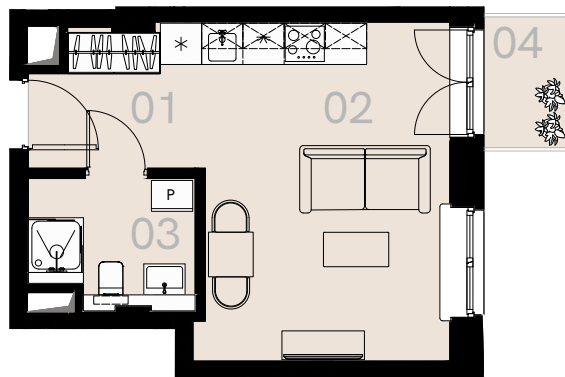

## Warszawa

Apartament nr 24

Studio (1+1)

26,87 m<sup>2</sup>

Piętro 3

Nr	Nazwa	Pow. / m <sup>2</sup>
01	Hol	4,92
02	Pokój + aneks kuchenny	17,63
03	Łazienka + WC	4,32
<b>Powierzchnia użytkowa</b>		<b>26,87</b>
04	Balkon	2,16

Meble nieoznaczone na białym tle rzucie służą celom ilustracyjnym i nie wchodzi w skład wynajmowanego wyposażenia.

Piętro 3

A 24 — Love where you live

**HOME**  
BY ZEITGEIST

home.re