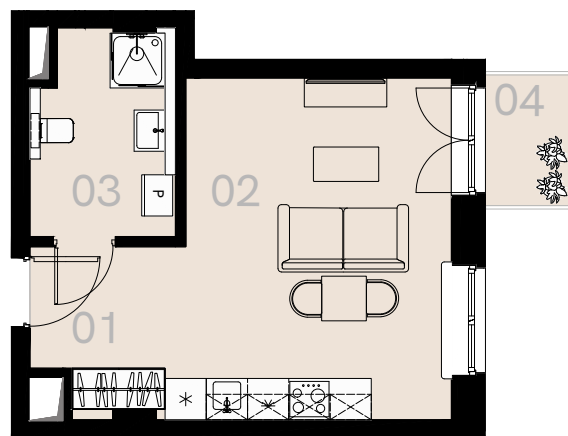

Wrzesińska 2A

Warszawa

Apartament nr 23

Studio (1+1)

30,48 m²

Piętro 3

Nr	Nazwa	Pow. / m ²
01	Hol	5,13
02	Pokój + aneks kuchenny	19,23
03	Łazienka + WC	6,12
Powierzchnia użytkowa		30,48
04	Balkon	2,16

Meble nieoznaczone na biało na rzucie służą celom ilustracyjnym i nie wchodzą w skład wynajmowanego wyposażenia.

Piętro 3

A 23 — Love where you live

HOME
BY ZEITGEIST

home.re