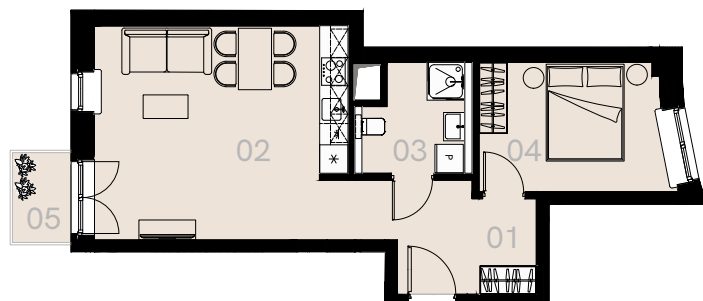

## Warszawa

Apartment nr 22

Dwa pokoje (2+1)

48,00 m<sup>2</sup>

Piętro 3

Nr	Nazwa	Pow. / m <sup>2</sup>
01	Hol	8,58
02	Pokój dzienny + aneks kuchenny	23,43
03	Łazienka + WC	5,24
04	Sypialnia	10,75
<b>Powierzchnia użytkowa</b>		<b>48,00</b>
05	Balkon	2,16

Meble nieoznaczone na biało na rzucie służą celom ilustracyjnym i nie wchodzą w skład wynajmowanego wyposażenia.

Piętro 3

A 22 — Love where you live

**HOME**  
BY ZEITGEIST

home.re