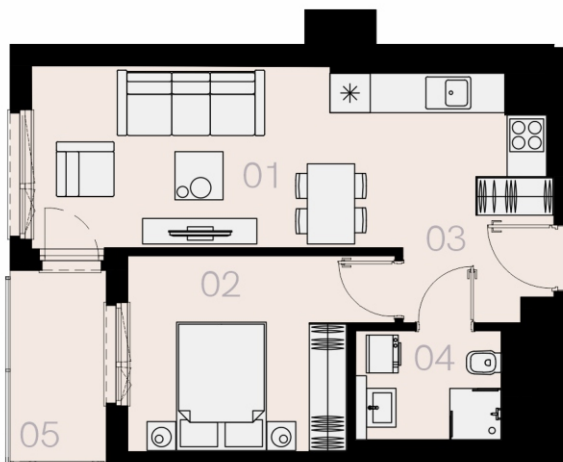

Czyżewskiego Gdańsk

Mieszkanie D48

2 pokoje

42,19 mkw

4 piętro

Nr	Nazwa	Pow. / mkw
01	Salon z kuchnią	21,32
02	Sypialnia	10,97
03	Przedpokój	3,99
04	Łazienka	4,71
Powierzchnia pomieszczeń		40,99
Powierzchnia użytkowa		42,19
05	Loggia	4,5
Komórka lokatorska		TAK
Miejsce postojowe		TAK

4 piętro

Love where you live

Przedstawione na karcie symbole mebli nie stanowią wyposażenia mieszkania i mają charakter poglądowy.

home.re

Karta lokalu jest jedynie informacją marketingową i nie stanowi oferty w rozumieniu Kodeksu Cywilnego. Powierzchnia użytkowa obliczona zgodnie z normą PN-ISO 9836:1997.