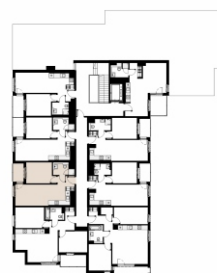

Czyżewskiego Gdańsk

Mieszkanie D46

2 pokoje

42,50 mkw

4 piętro

Nr	Nazwa	Pow. / mkw
01	Salon z kuchnią	21,74
02	Sypialnia	11,00
03	Przedpokój	3,70
04	Łazienka	4,80
Powierzchnia pomieszczeń		41,24
Powierzchnia użytkowa		42,50
05	Loggia	3,8
Komórka lokatorska		TAK
Miejsce postojowe		TAK

4 piętro

Love where you live

Przedstawione na karcie symbole mebli nie stanowią wyposażenia mieszkania i mają charakter poglądowy.

home.re

Karta lokalu jest jedynie informacją marketingową i nie stanowi oferty w rozumieniu Kodeksu Cywilnego. Powierzchnia użytkowa obliczona zgodnie z normą PN-ISO 9836:1997.