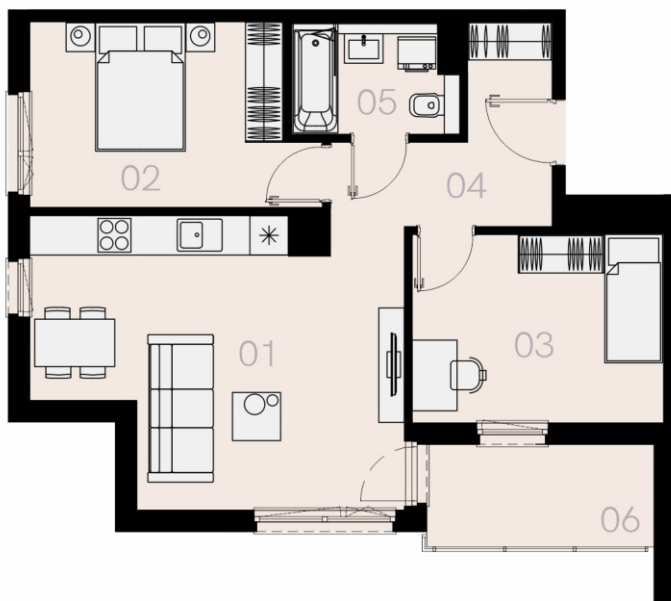

Czyżewskiego Gdańsk

Mieszkanie D45

3 pokoje

59,78 mkw

4 piętro

Nr	Nazwa	Pow. / mkw
01	Salon z kuchnią	23,20
02	Sypialnia	11,98
03	Sypialnia	11,40
04	Przedpokój	6,93
05	Łazienka	4,29
Powierzchnia pomieszczeń		57,80
Powierzchnia użytkowa		59,78
06	Loggia	5,7
Komórka lokatorska		TAK
Miejsce postojowe		TAK

4 piętro

Love where you live

HOME
BY ZEITGEIST

home.re

Przedstawione na karcie symbole mebli nie stanowią wyposażenia mieszkania i mają charakter poglądowy.

Karta lokalu jest jedynie informacją marketingową i nie stanowi oferty w rozumieniu Kodeksu Cywilnego. Powierzchnia użytkowa obliczona zgodnie z normą PN-ISO 9836:1997.