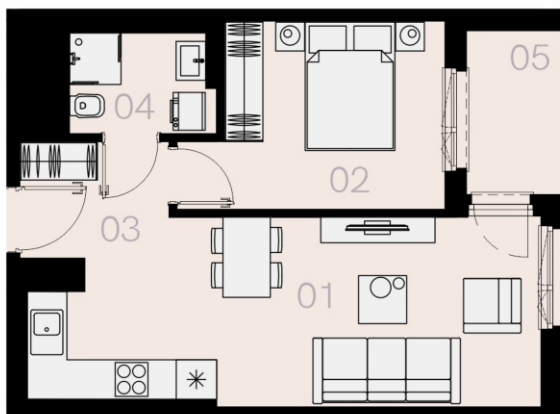

# Czyżewskiego Gdańsk

Mieszkanie D43

2 pokoje

42,39 mkw

4 piętro

Nr	Nazwa	Pow. / mkw
01	Salon z kuchnią	22,65
02	Sypialnia	10,77
03	Przedpokój	3,36
04	Łazienka	4,39
<b>Powierzchnia pomieszczeń</b>		<b>41,17</b>
<b>Powierzchnia użytkowa</b>		<b>42,39</b>
05	Loggia	3,8
Komórka lokatorska		TAK
Miejsce postojowe		TAK

4 piętro

Love where you live

Przedstawione na karcie symbole mebli nie stanowią wyposażenia mieszkania i mają charakter poglądowy.

home.re

Karta lokalu jest jedynie informacją marketingową i nie stanowi oferty w rozumieniu Kodeksu Cywilnego. Powierzchnia użytkowa obliczona zgodnie z normą PN-ISO 9836:1997.