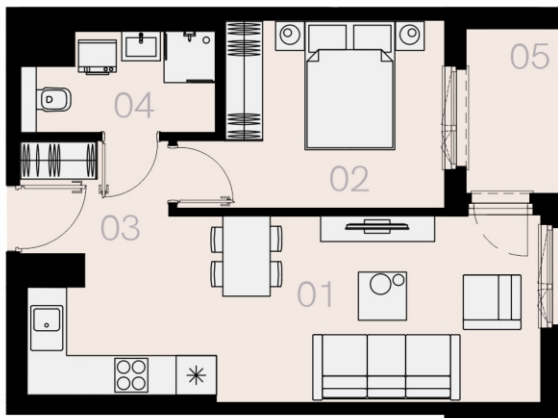

Czyżewskiego Gdańsk

Mieszkanie D42

2 pokoje

42,47 mkw

4 piętro

Nr	Nazwa	Pow. / mkw
01	Salon z kuchnią	22,30
02	Sypialnia	10,77
03	Przedpokój	3,22
04	Łazienka	4,89
Powierzchnia pomieszczeń		41,18
Powierzchnia użytkowa		42,47
05	Loggia	3,8
Komórka lokatorska		TAK
Miejsce postojowe		TAK

4 piętro

Love where you live

Przedstawione na karcie symbole mebli nie stanowią wyposażenia mieszkania i mają charakter poglądowy.

home.re

Karta lokalu jest jedynie informacją marketingową i nie stanowi oferty w rozumieniu Kodeksu Cywilnego. Powierzchnia użytkowa obliczona zgodnie z normą PN-ISO 9836:1997.