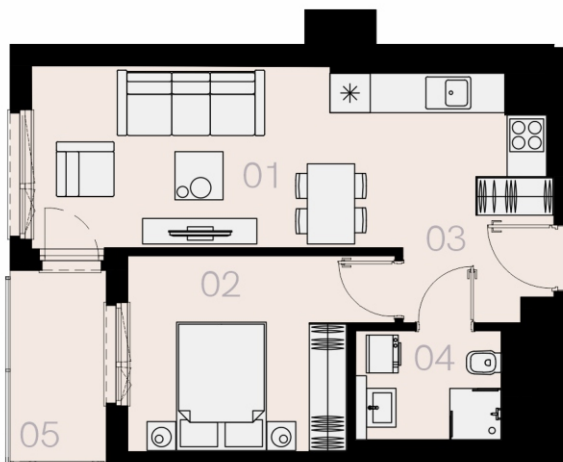

# Czyżewskiego Gdańsk

Mieszkanie D40

2 pokoje

42,19 mkw

3 piętro

Nr	Nazwa	Pow. / mkw
01	Salon z kuchnią	21,32
02	Sypialnia	10,97
03	Przedpokój	3,99
04	Łazienka	4,71
<b>Powierzchnia pomieszczeń</b>		<b>40,99</b>
<b>Powierzchnia użytkowa</b>		<b>42,19</b>
05	Loggia	4,5
Komórka lokatorska		TAK
Miejsce postojowe		TAK

3 piętro

Love where you live

Przedstawione na karcie symbole mebli nie stanowią wyposażenia mieszkania i mają charakter poglądowy.

**HOME**  
BY ZEITGEIST

home.re

Karta lokalu jest jedynie informacją marketingową i nie stanowi oferty w rozumieniu Kodeksu Cywilnego. Powierzchnia użytkowa obliczona zgodnie z normą PN-ISO 9836:1997.