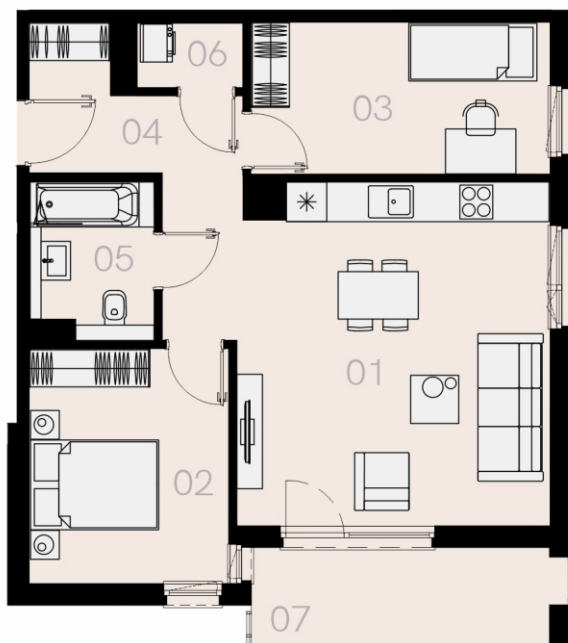

Czyżewskiego Gdańsk

Mieszkanie D36

3 pokoje

64,82 mkw

3 piętro

Nr	Nazwa	Pow. / mkw
01	Salon z kuchnią	25,51
02	Sypialnia	11,31
03	Sypialnia	10,94
04	Przedpokój	8,58
05	Łazienka	4,58
06	Garderoba	1,66
Powierzchnia pomieszczeń		62,58
Powierzchnia użytkowa		64,82
07	Balkon	7,2
Komórka lokatorska		TAK
Miejsce postojowe		TAK

3 piętro

Love where you live

HOME
BY ZEITGEIST

home.re

Przedstawione na karcie symbole mebli nie stanowią wyposażenia mieszkania i mają charakter poglądowy.

Karta lokalu jest jedynie informacją marketingową i nie stanowi oferty w rozumieniu Kodeksu Cywilnego. Powierzchnia użytkowa obliczona zgodnie z normą PN-ISO 9836:1997.