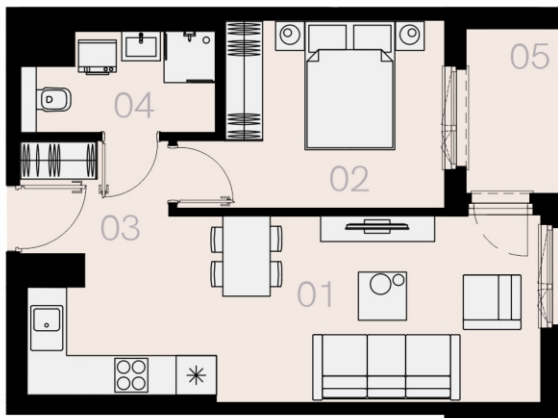

Czyżewskiego Gdańsk

Mieszkanie D34

2 pokoje

42,47 mkw

3 piętro

Nr	Nazwa	Pow. / mkw
01	Salon z kuchnią	22,30
02	Sypialnia	10,77
03	Przedpokój	3,22
04	Łazienka	4,89
Powierzchnia pomieszczeń		41,18
Powierzchnia użytkowa		42,47
05	Loggia	3,8
Komórka lokatorska		TAK
Miejsce postojowe		TAK

3 piętro

Love where you live

Przedstawione na karcie symbole mebli nie stanowią wyposażenia mieszkania i mają charakter poglądowy.

home.re

Karta lokalu jest jedynie informacją marketingową i nie stanowi oferty w rozumieniu Kodeksu Cywilnego. Powierzchnia użytkowa obliczona zgodnie z normą PN-ISO 9836:1997.