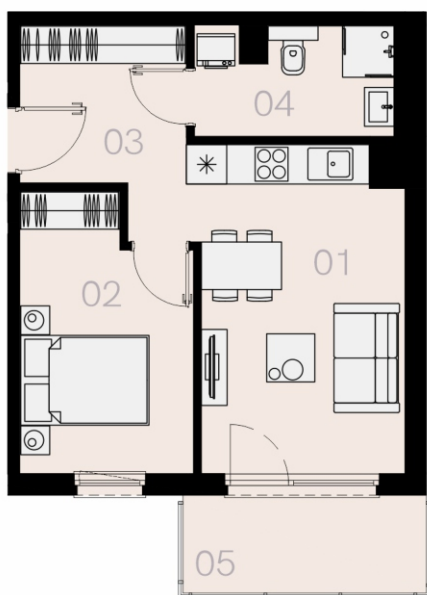

Czyżewskiego Gdańsk

Mieszkanie D31

2 pokoje

41,03 mkw

2 piętro

| Nr | Nazwa | Pow. / mkw |
|---------------------------------|-----------------|--------------|
| 01 | Salon z kuchnią | 16,04 |
| 02 | Sypialnia | 10,78 |
| 03 | Przedpokój | 7,31 |
| 04 | Łazienka | 5,41 |
| Powierzchnia pomieszczeń | | 39,54 |
| Powierzchnia użytkowa | | 41,03 |
| 05 | Balkon | 5,8 |
| Komórka lokatorska | | TAK |
| Miejsce postojowe | | TAK |

2 piętro

Love where you live

Przedstawione na karcie symbole mebli nie stanowią wyposażenia mieszkania i mają charakter poglądowy.

HOME
BY ZEITGEIST

home.re

Karta lokalu jest jedynie informacją marketingową i nie stanowi oferty w rozumieniu Kodeksu Cywilnego. Powierzchnia użytkowa obliczona zgodnie z normą PN-ISO 9836:1997.