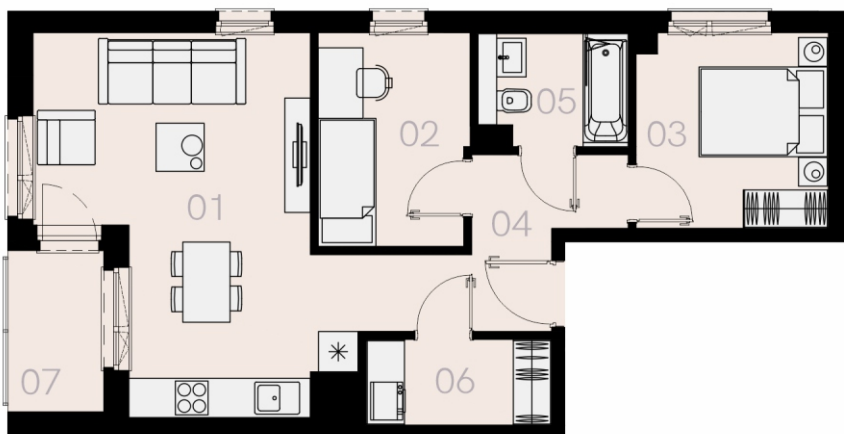

Czyżewskiego Gdańsk

Mieszkanie D29

3 pokoje

56,39 mkw

2 piętro

Nr	Nazwa	Pow. / mkw
01	Salon z kuchnią	23,02
02	Sypialnia	7,71
03	Sypialnia	8,90
04	Przedpokój	6,89
05	Łazienka	3,94
06	Garderoba	3,80
Powierzchnia pomieszczeń		54,26
Powierzchnia użytkowa		56,39
07	Loggia	3,8
Komórka lokatorska		TAK
Miejsce postojowe		TAK

2 piętro

Love where you live

HOME
BY ZEITGEIST

home.re

Przedstawione na karcie symbole mebli nie stanowią wyposażenia mieszkania i mają charakter poglądowy.

Karta lokalu jest jedynie informacją marketingową i nie stanowi oferty w rozumieniu Kodeksu Cywilnego. Powierzchnia użytkowa obliczona zgodnie z normą PN-ISO 9836:1997.