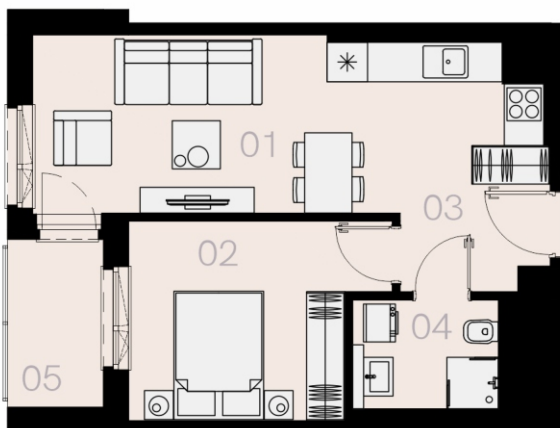

# Czyżewskiego Gdańsk

Mieszkanie D28

2 pokoje

41,74 mkw

2 piętro

Nr	Nazwa	Pow. / mkw
01	Salon z kuchnią	20,62
02	Sypialnia	11,24
03	Przedpokój	3,97
04	Łazienka	4,69
<b>Powierzchnia pomieszczeń</b>		<b>40,52</b>
<b>Powierzchnia użytkowa</b>		<b>41,74</b>
05	Loggia	3,9
Komórka lokatorska		TAK
Miejsce postojowe		TAK

2 piętro

Love where you live

Przedstawione na karcie symbole mebli nie stanowią wyposażenia mieszkania i mają charakter poglądowy.

home.re

Karta lokalu jest jedynie informacją marketingową i nie stanowi oferty w rozumieniu Kodeksu Cywilnego. Powierzchnia użytkowa obliczona zgodnie z normą PN-ISO 9836:1997.