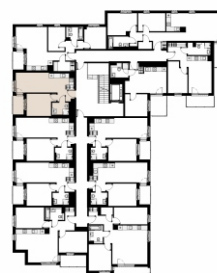

# Czyżewskiego Gdańsk

Mieszkanie D28

2 pokoje

41,74 mkw

2 piętro

Nr	Nazwa	Pow. / mkw
01	Salon z kuchnią	20,62
02	Sypialnia	11,24
03	Przedpokój	3,97
04	Łazienka	4,69
<b>Powierzchnia pomieszczeń</b>		<b>40,52</b>
<b>Powierzchnia użytkowa</b>		<b>41,74</b>
05	Loggia	3,9
Komórka lokatorska		TAK
Miejsce postojowe		TAK

2 piętro

Love where you live

Przedstawione na karcie symbole mebli nie stanowią wyposażenia mieszkania i mają charakter poglądowy.

home.re

Karta lokalu jest jedynie informacją marketingową i nie stanowi oferty w rozumieniu Kodeksu Cywilnego. Powierzchnia użytkowa obliczona zgodnie z normą PN-ISO 9836:1997.