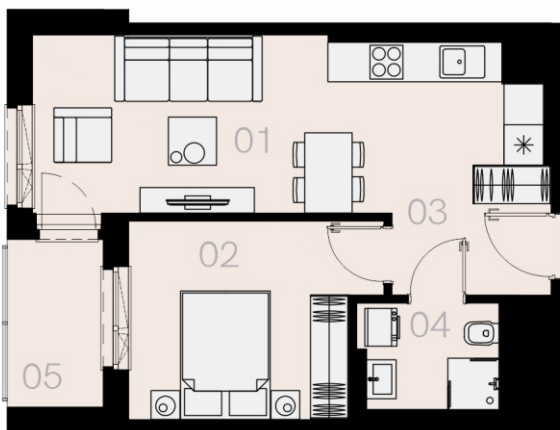

Czyżewskiego Gdańsk

Mieszkanie D26

2 pokoje

41,91 mkw

2 piętro

Nr	Nazwa	Pow. / mkw
01	Salon z kuchnią	20,89
02	Sypialnia	11,23
03	Przedpokój	4,07
04	Łazienka	4,53
Powierzchnia pomieszczeń		40,72
Powierzchnia użytkowa		41,91
05	Loggia	3,9
Komórka lokatorska		TAK
Miejsce postojowe		TAK

2 piętro

Love where you live

Przedstawione na karcie symbole mebli nie stanowią wyposażenia mieszkania i mają charakter poglądowy.

HOME
BY ZEITGEIST

home.re

Karta lokalu jest jedynie informacją marketingową i nie stanowi oferty w rozumieniu Kodeksu Cywilnego. Powierzchnia użytkowa obliczona zgodnie z normą PN-ISO 9836:1997.