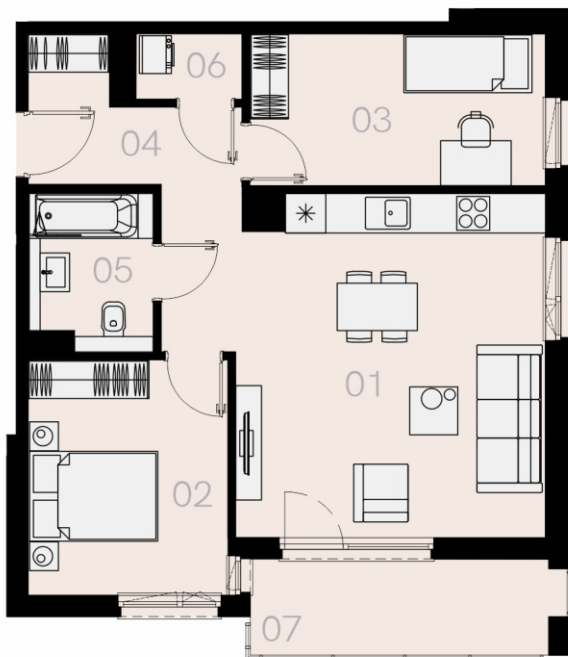

Czyżewskiego Gdańsk

Mieszkanie D24

3 pokoje

64,35 mkw

2 piętro

Nr	Nazwa	Pow. / mkw
01	Salon z kuchnią	25,19
02	Sypialnia	11,31
03	Sypialnia	10,80
04	Przedpokój	8,58
05	Łazienka	4,58
06	Garderoba	1,66
Powierzchnia pomieszczeń		62,12
Powierzchnia użytkowa		64,35
07	Balkon	7,2
Komórka lokatorska		TAK
Miejsce postojowe		TAK

2 piętro

Love where you live

HOME
BY ZEITGEIST

home.re

Przedstawione na karcie symbole mebli nie stanowią wyposażenia mieszkania i mają charakter poglądowy.

Karta lokalu jest jedynie informacją marketingową i nie stanowi oferty w rozumieniu Kodeksu Cywilnego. Powierzchnia użytkowa obliczona zgodnie z normą PN-ISO 9836:1997.