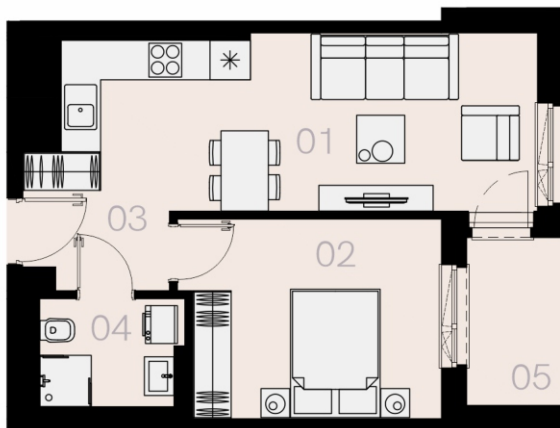

# Czyżewskiego Gdańsk

Mieszkanie D23

2 pokoje

42,34 mkw

2 piętro

Nr	Nazwa	Pow. / mkw
01	Salon z kuchnią	20,15
02	Sypialnia	12,54
03	Przedpokój	3,73
04	Łazienka	4,74
<b>Powierzchnia pomieszczeń</b>		<b>41,16</b>
<b>Powierzchnia użytkowa</b>		<b>42,34</b>
05	Loggia	3,9
Komórka lokatorska		TAK
Miejsce postojowe		TAK

2 piętro

Love where you live

Przedstawione na karcie symbole mebli nie stanowią wyposażenia mieszkania i mają charakter poglądowy.

home.re

Karta lokalu jest jedynie informacją marketingową i nie stanowi oferty w rozumieniu Kodeksu Cywilnego. Powierzchnia użytkowa obliczona zgodnie z normą PN-ISO 9836:1997.