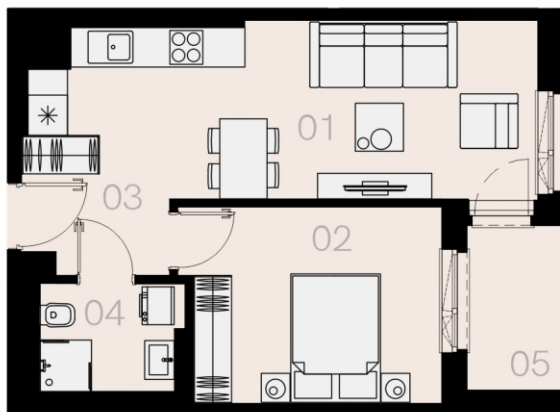

Czyżewskiego Gdańsk

Mieszkanie D22

2 pokoje

42,18 mkw

2 piętro

Nr	Nazwa	Pow. / mkw
01	Salon z kuchnią	20,57
02	Sypialnia	12,01
03	Przedpokój	3,68
04	Łazienka	4,75
Powierzchnia pomieszczeń		41,01
Powierzchnia użytkowa		42,18
05	Loggia	3,8
Komórka lokatorska		TAK
Miejsce postojowe		TAK

2 piętro

Love where you live

Przedstawione na karcie symbole mebli nie stanowią wyposażenia mieszkania i mają charakter poglądowy.

HOME
BY ZEITGEIST

home.re

Karta lokalu jest jedynie informacją marketingową i nie stanowi oferty w rozumieniu Kodeksu Cywilnego. Powierzchnia użytkowa obliczona zgodnie z normą PN-ISO 9836:1997.