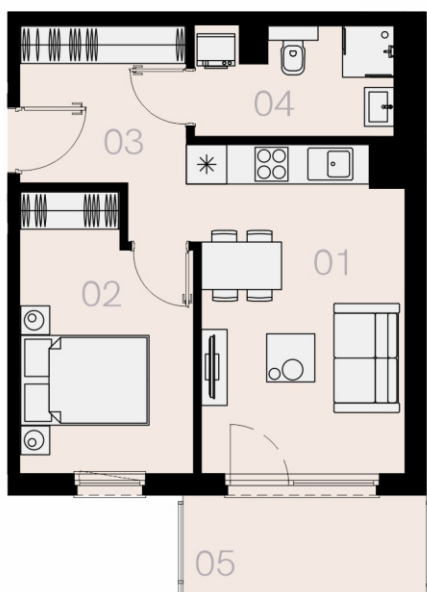

# Czyżewskiego Gdańsk

Mieszkanie D20

2 pokoje

41,03 mkw

1 piętro

| Nr                              | Nazwa           | Pow. / mkw   |
|---------------------------------|-----------------|--------------|
| 01                              | Salon z kuchnią | 16,04        |
| 02                              | Sypialnia       | 10,78        |
| 03                              | Przedpokój      | 7,31         |
| 04                              | Łazienka        | 5,41         |
| <b>Powierzchnia pomieszczeń</b> |                 | <b>39,54</b> |
| <b>Powierzchnia użytkowa</b>    |                 | <b>41,03</b> |
| 05                              | Balkon          | 5,8          |
| Komórka lokatorska              |                 | TAK          |
| Miejsce postojowe               |                 | TAK          |

1 piętro

Love where you live

Przedstawione na karcie symbole mebli nie stanowią wyposażenia mieszkania i mają charakter poglądowy.

**HOME**  
BY ZEITGEIST

home.re

Karta lokalu jest jedynie informacją marketingową i nie stanowi oferty w rozumieniu Kodeksu Cywilnego. Powierzchnia użytkowa obliczona zgodnie z normą PN-ISO 9836:1997.