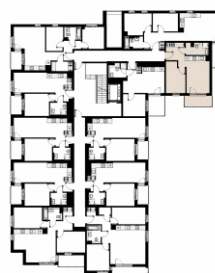

# Czyżewskiego Gdańsk

Mieszkanie D20

2 pokoje

41,03 mkw

1 piętro

| Nr                              | Nazwa           | Pow. / mkw   |
|---------------------------------|-----------------|--------------|
| 01                              | Salon z kuchnią | 16,04        |
| 02                              | Sypialnia       | 10,78        |
| 03                              | Przedpokój      | 7,31         |
| 04                              | Łazienka        | 5,41         |
| <b>Powierzchnia pomieszczeń</b> |                 | <b>39,54</b> |
| <b>Powierzchnia użytkowa</b>    |                 | <b>41,03</b> |
| 05                              | Balkon          | 5,8          |
| Komórka lokatorska              |                 | TAK          |
| Miejsce postojowe               |                 | TAK          |

1 piętro

Love where you live

Przedstawione na karcie symbole mebli nie stanowią wyposażenia mieszkania i mają charakter poglądowy.

**HOME**  
BY ZEITGEIST

home.re

Karta lokalu jest jedynie informacją marketingową i nie stanowi oferty w rozumieniu Kodeksu Cywilnego. Powierzchnia użytkowa obliczona zgodnie z normą PN-ISO 9836:1997.