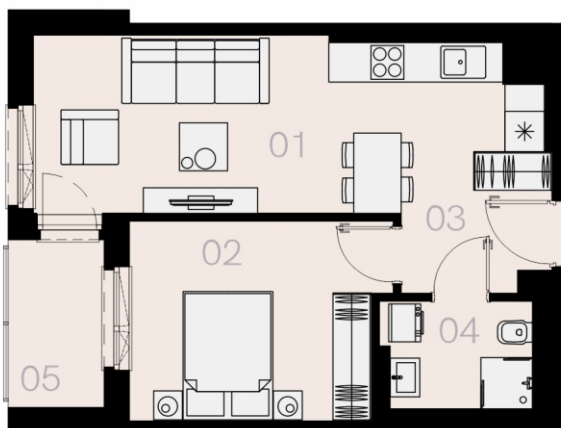

# Czyżewskiego Gdańsk

Mieszkanie D16

2 pokoje

42,65 mkw

1 piętro

Nr	Nazwa	Pow. / mkw
01	Salon z kuchnią	20,65
02	Sypialnia	12,02
03	Przedpokój	3,86
04	Łazienka	4,95
<b>Powierzchnia pomieszczeń</b>		<b>41,48</b>
<b>Powierzchnia użytkowa</b>		<b>42,65</b>
05	Loggia	3,9
Komórka lokatorska		TAK
Miejsce postojowe		TAK

1 piętro

Love where you live

**HOME**  
BY ZEITGEIST

home.re

Przedstawione na karcie symbole mebli nie stanowią wyposażenia mieszkania i mają charakter poglądowy.

Karta lokalu jest jedynie informacją marketingową i nie stanowi oferty w rozumieniu Kodeksu Cywilnego. Powierzchnia użytkowa obliczona zgodnie z normą PN-ISO 9836:1997.