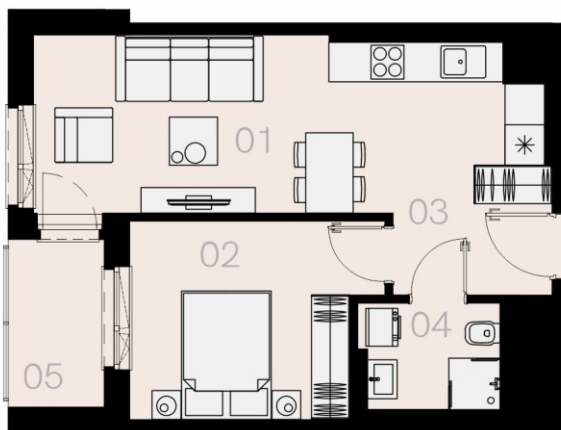

Czyżewskiego Gdańsk

Mieszkanie D15

2 pokoje

41,92 mkw

1 piętro

Nr	Nazwa	Pow. / mkw
01	Salon z kuchnią	20,89
02	Sypialnia	11,23
03	Przedpokój	4,07
04	Łazienka	4,53
Powierzchnia pomieszczeń		40,72
Powierzchnia użytkowa		41,92
05	Loggia	3,9
Komórka lokatorska		TAK
Miejsce postojowe		TAK

1 piętro

Love where you live

Przedstawione na karcie symbole mebli nie stanowią wyposażenia mieszkania i mają charakter poglądowy.

home.re

Karta lokalu jest jedynie informacją marketingową i nie stanowi oferty w rozumieniu Kodeksu Cywilnego. Powierzchnia użytkowa obliczona zgodnie z normą PN-ISO 9836:1997.