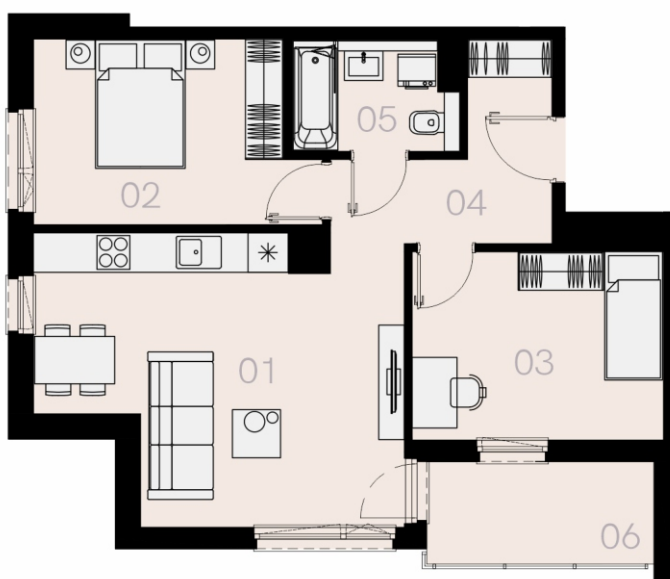

Czyżewskiego Gdańsk

Mieszkanie D14

3 pokoje

59,22 mkw

1 piętro

Nr	Nazwa	Pow. / mkw
01	Salon z kuchnią	22,83
02	Sypialnia	11,81
03	Sypialnia	11,40
04	Przedpokój	6,93
05	Łazienka	4,29
Powierzchnia pomieszczeń		57,26
Powierzchnia użytkowa		59,22
06	Loggia	5,7
Komórka lokatorska		TAK
Miejsce postojowe		TAK

1 piętro

Love where you live

Przedstawione na karcie symbole mebli nie stanowią wyposażenia mieszkania i mają charakter poglądowy.

home.re

Karta lokalu jest jedynie informacją marketingową i nie stanowi oferty w rozumieniu Kodeksu Cywilnego. Powierzchnia użytkowa obliczona zgodnie z normą PN-ISO 9836:1997.