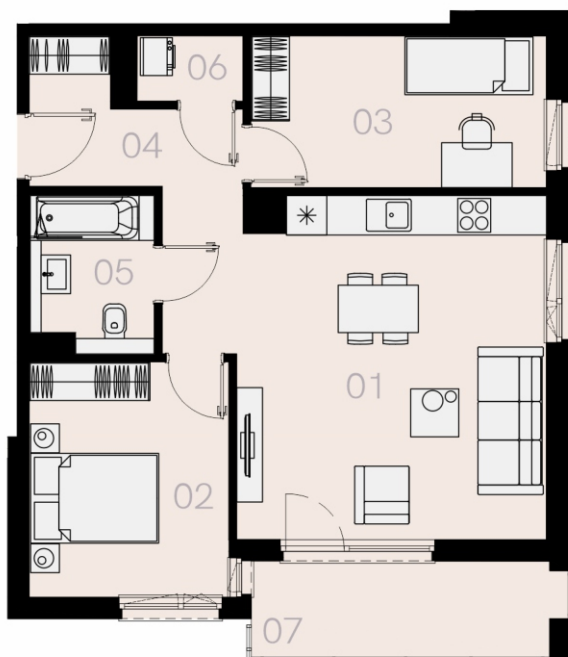

Czyżewskiego Gdańsk

Mieszkanie D13

3 pokoje

64,35 mkw

1 piętro

Nr	Nazwa	Pow. / mkw
01	Salon z kuchnią	25,19
02	Sypialnia	11,31
03	Sypialnia	10,80
04	Przedpokój	8,58
05	Łazienka	4,58
06	Garderoba	1,66
Powierzchnia pomieszczeń		62,12
Powierzchnia użytkowa		64,35
07	Balkon	7,2
Komórka lokatorska		TAK
Miejsce postojowe		TAK

1 piętro

Love where you live

Przedstawione na karcie symbole mebli nie stanowią wyposażenia mieszkania i mają charakter poglądowy.

home.re

Karta lokalu jest jedynie informacją marketingową i nie stanowi oferty w rozumieniu Kodeksu Cywilnego. Powierzchnia użytkowa obliczona zgodnie z normą PN-ISO 9836:1997.