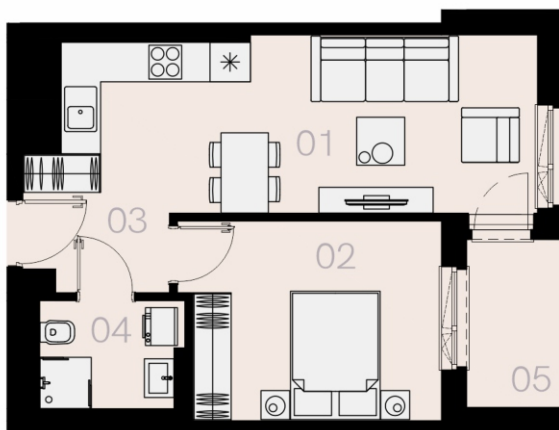

Czyżewskiego Gdańsk

Mieszkanie D12

2 pokoje

42,02 mkw

1 piętro

Nr	Nazwa	Pow. / mkw
01	Salon z kuchnią	20,15
02	Sypialnia	12,23
03	Przedpokój	3,73
04	Łazienka	4,74
Powierzchnia pomieszczeń		40,85
Powierzchnia użytkowa		42,02
05	Loggia	3,9
Komórka lokatorska		TAK
Miejsce postojowe		TAK

1 piętro

Love where you live

Przedstawione na karcie symbole mebli nie stanowią wyposażenia mieszkania i mają charakter poglądowy.

HOME
BY ZEITGEIST

home.re

Karta lokalu jest jedynie informacją marketingową i nie stanowi oferty w rozumieniu Kodeksu Cywilnego. Powierzchnia użytkowa obliczona zgodnie z normą PN-ISO 9836:1997.