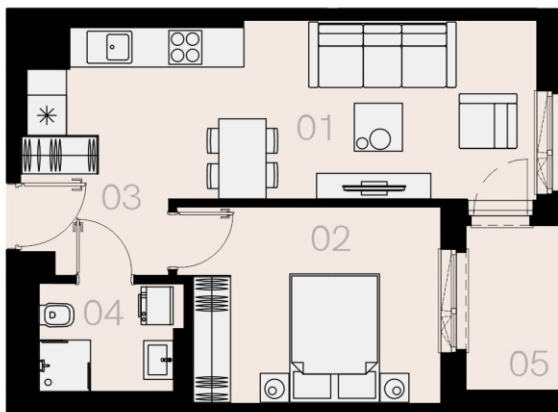

Czyżewskiego Gdańsk

Mieszkanie D11

2 pokoje

42,18 mkw

1 piętro

Nr	Nazwa	Pow. / mkw
01	Salon z kuchnią	20,55
02	Sypialnia	12,01
03	Przedpokój	3,68
04	Łazienka	4,75
Powierzchnia pomieszczeń		40,99
Powierzchnia użytkowa		42,18
05	Loggia	3,8
Komórka lokatorska		TAK
Miejsce postojowe		TAK

1 piętro

Love where you live

Przedstawione na karcie symbole mebli nie stanowią wyposażenia mieszkania i mają charakter poglądowy.

HOME
BY ZEITGEIST

home.re

Karta lokalu jest jedynie informacją marketingową i nie stanowi oferty w rozumieniu Kodeksu Cywilnego. Powierzchnia użytkowa obliczona zgodnie z normą PN-ISO 9836:1997.