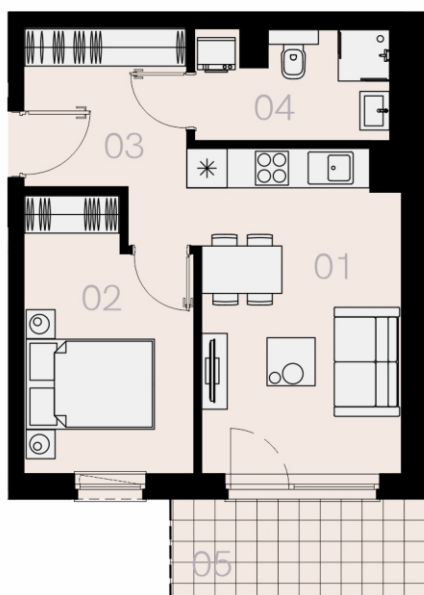

Czyżewskiego Gdańsk

Mieszkanie D10

2 pokoje

39,89 mkw

parter

Nr	Nazwa	Pow. / mkw
01	Salon z kuchnią	15,59
02	Sypialnia	10,36
03	Przedpokój	7,17
04	Łazienka	5,31
Powierzchnia pomieszczeń		38,43
Powierzchnia użytkowa		39,89
05	Taras	6,1
Komórka lokatorska		TAK
Miejsce postojowe		TAK

parter

Love where you live

Przedstawione na karcie symbole mebli nie stanowią wyposażenia mieszkania i mają charakter poglądowy.

HOME
BY ZEITGEIST

home.re

Karta lokalu jest jedynie informacją marketingową i nie stanowi oferty w rozumieniu Kodeksu Cywilnego. Powierzchnia użytkowa obliczona zgodnie z normą PN-ISO 9836:1997.