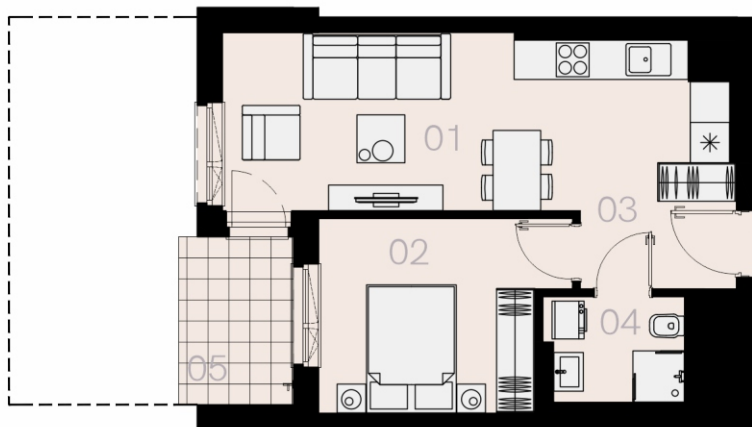

# Czyżewskiego Gdańsk

Mieszkanie D05

2 pokoje

41,20 mkw

parter

Nr	Nazwa	Pow. / mkw
01	Salon z kuchnią	20,76
02	Sypialnia	10,85
03	Przedpokój	3,88
04	Łazienka	4,53
<b>Powierzchnia pomieszczeń</b>		<b>40,02</b>
<b>Powierzchnia użytkowa</b>		<b>41,20</b>
05	Ogródek	ca. 21,7
Komórka lokatorska		TAK
Miejsce postojowe		TAK

parter

Love where you live

Przedstawione na karcie symbole mebli nie stanowią wyposażenia mieszkania i mają charakter poglądowy.

home.re

Karta lokalu jest jedynie informacją marketingową i nie stanowi oferty w rozumieniu Kodeksu Cywilnego. Powierzchnia użytkowa obliczona zgodnie z normą PN-ISO 9836:1997.