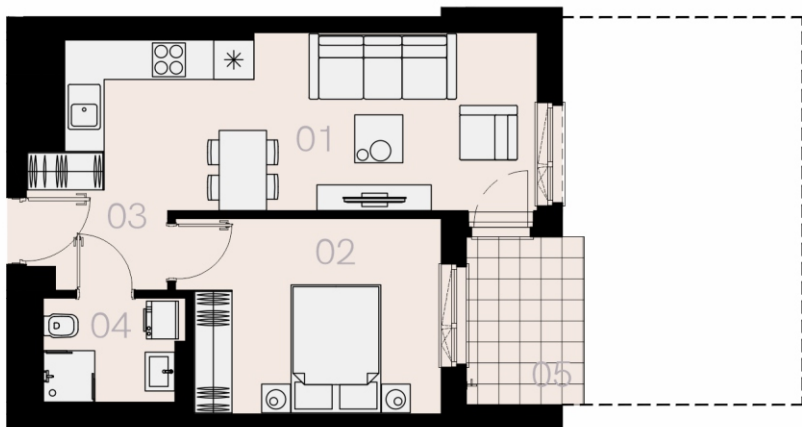

# Czyżewskiego Gdańsk

Mieszkanie D02

2 pokoje

41,29 mkw

parter

Nr	Nazwa	Pow. / mkw
01	Salon z kuchnią	19,98
02	Sypialnia	12,00
03	Przedpokój	3,67
04	Łazienka	4,48
<b>Powierzchnia pomieszczeń</b>		<b>40,13</b>
<b>Powierzchnia użytkowa</b>		<b>41,29</b>
05	Ogródek	ca. 26,6
Komórka lokatorska		TAK
Miejsce postojowe		TAK

parter

Love where you live

**HOME**  
BY ZEITGEIST

home.re

Przedstawione na karcie symbole mebli nie stanowią wyposażenia mieszkania i mają charakter poglądowy.

Karta lokalu jest jedynie informacją marketingową i nie stanowi oferty w rozumieniu Kodeksu Cywilnego. Powierzchnia użytkowa obliczona zgodnie z normą PN-ISO 9836:1997.