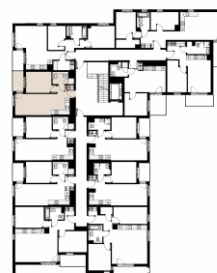

Czyżewskiego Gdańsk

Mieszkanie C50

2 pokoje

42,32 mkw

4 piętro

Nr	Nazwa	Pow. / mkw
01	Salon z kuchnią	21,65
02	Sypialnia	10,94
03	Przedpokój	3,75
04	Łazienka	4,76
Powierzchnia pomieszczeń		41,10
Powierzchnia użytkowa		42,32
05	Loggia	4,2
Komórka lokatorska		TAK
Miejsce postojowe		TAK

4 piętro

Love where you live

Przedstawione na karcie symbole mebli nie stanowią wyposażenia mieszkania i mają charakter poglądowy.

home.re

Karta lokalu jest jedynie informacją marketingową i nie stanowi oferty w rozumieniu Kodeksu Cywilnego. Powierzchnia użytkowa obliczona zgodnie z normą PN-ISO 9836:1997.