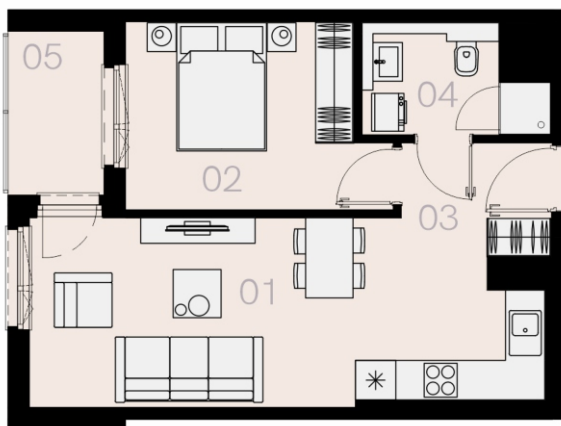

Czyżewskiego Gdańsk

Mieszkanie C49

2 pokoje

43,03 mkw

4 piętro

Nr	Nazwa	Pow. / mkw
01	Salon z kuchnią	22,63
02	Sypialnia	10,97
03	Przedpokój	3,45
04	Łazienka	4,72
Powierzchnia pomieszczeń		41,77
Powierzchnia użytkowa		43,03
05	Loggia	3,8
Komórka lokatorska		TAK
Miejsce postojowe		TAK

4 piętro

Love where you live

Przedstawione na karcie symbole mebli nie stanowią wyposażenia mieszkania i mają charakter poglądowy.

home.re

Karta lokalu jest jedynie informacją marketingową i nie stanowi oferty w rozumieniu Kodeksu Cywilnego. Powierzchnia użytkowa obliczona zgodnie z normą PN-ISO 9836:1997.