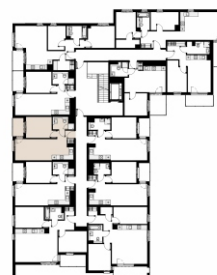

Czyżewskiego Gdańsk

Mieszkanie C49

2 pokoje

43,03 mkw

4 piętro

Nr	Nazwa	Pow. / mkw
01	Salon z kuchnią	22,63
02	Sypialnia	10,97
03	Przedpokój	3,45
04	Łazienka	4,72
Powierzchnia pomieszczeń		41,77
Powierzchnia użytkowa		43,03
05	Loggia	3,8
Komórka lokatorska		TAK
Miejsce postojowe		TAK

4 piętro

Love where you live

Przedstawione na karcie symbole mebli nie stanowią wyposażenia mieszkania i mają charakter poglądowy.

home.re

Karta lokalu jest jedynie informacją marketingową i nie stanowi oferty w rozumieniu Kodeksu Cywilnego. Powierzchnia użytkowa obliczona zgodnie z normą PN-ISO 9836:1997.