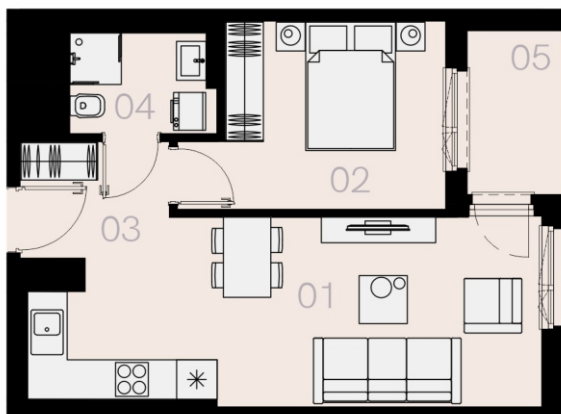

Czyżewskiego Gdańsk

Mieszkanie C45

2 pokoje

42,39 mkw

4 piętro

Nr	Nazwa	Pow. / mkw
01	Salon z kuchnią	22,65
02	Sypialnia	10,95
03	Przedpokój	3,37
04	Łazienka	4,22
Powierzchnia pomieszczeń		41,19
Powierzchnia użytkowa		42,39
05	Loggia	3,8
Komórka lokatorska		TAK
Miejsce postojowe		TAK

4 piętro

Love where you live

Przedstawione na karcie symbole mebli nie stanowią wyposażenia mieszkania i mają charakter poglądowy.

HOME
BY ZEITGEIST

home.re

Karta lokalu jest jedynie informacją marketingową i nie stanowi oferty w rozumieniu Kodeksu Cywilnego. Powierzchnia użytkowa obliczona zgodnie z normą PN-ISO 9836:1997.