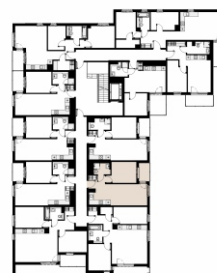

Czyżewskiego Gdańsk

Mieszkanie C45

2 pokoje

42,39 mkw

4 piętro

Nr	Nazwa	Pow. / mkw
01	Salon z kuchnią	22,65
02	Sypialnia	10,95
03	Przedpokój	3,37
04	Łazienka	4,22
Powierzchnia pomieszczeń		41,19
Powierzchnia użytkowa		42,39
05	Loggia	3,8
Komórka lokatorska		TAK
Miejsce postojowe		TAK

4 piętro

Love where you live

Przedstawione na karcie symbole mebli nie stanowią wyposażenia mieszkania i mają charakter poglądowy.

HOME
BY ZEITGEIST

home.re

Karta lokalu jest jedynie informacją marketingową i nie stanowi oferty w rozumieniu Kodeksu Cywilnego. Powierzchnia użytkowa obliczona zgodnie z normą PN-ISO 9836:1997.