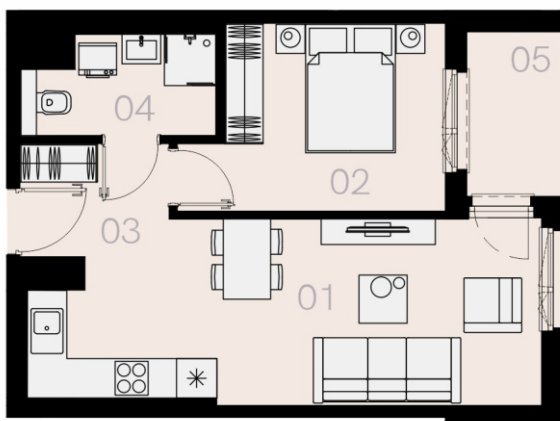

# Czyżewskiego Gdańsk

Mieszkanie C44

2 pokoje

42,47 mkw

4 piętro

Nr	Nazwa	Pow. / mkw
01	Salon z kuchnią	22,30
02	Sypialnia	10,98
03	Przedpokój	3,31
04	Łazienka	4,61
<b>Powierzchnia pomieszczeń</b>		<b>41,20</b>
<b>Powierzchnia użytkowa</b>		<b>42,47</b>
05	Loggia	3,8
Komórka lokatorska		TAK
Miejsce postojowe		TAK

4 piętro

Love where you live

Przedstawione na karcie symbole mebli nie stanowią wyposażenia mieszkania i mają charakter poglądowy.

home.re

Karta lokalu jest jedynie informacją marketingową i nie stanowi oferty w rozumieniu Kodeksu Cywilnego. Powierzchnia użytkowa obliczona zgodnie z normą PN-ISO 9836:1997.