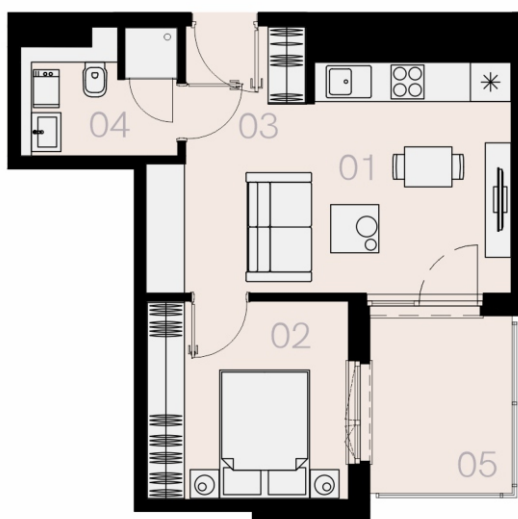

Czyżewskiego Gdańsk

Mieszkanie C43

2 pokoje

35,70 mkw

3 piętro

Nr	Nazwa	Pow. / mkw
01	Salon z kuchnią	18,03
02	Sypialnia	9,59
03	Przedpokój	2,71
04	Łazienka	4,53
Powierzchnia pomieszczeń		34,86
Powierzchnia użytkowa		35,70
05	Balkon	6,1
Komórka lokatorska		TAK
Miejsce postojowe		TAK

3 piętro

Love where you live

HOME
BY ZEITGEIST

home.re

Przedstawione na karcie symbole mebli nie stanowią wyposażenia mieszkania i mają charakter poglądowy.

Karta lokalu jest jedynie informacją marketingową i nie stanowi oferty w rozumieniu Kodeksu Cywilnego. Powierzchnia użytkowa obliczona zgodnie z normą PN-ISO 9836:1997.