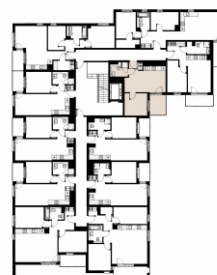

Czyżewskiego Gdańsk

Mieszkanie C43

2 pokoje

35,70 mkw

3 piętro

Nr	Nazwa	Pow. / mkw
01	Salon z kuchnią	18,03
02	Sypialnia	9,59
03	Przedpokój	2,71
04	Łazienka	4,53
Powierzchnia pomieszczeń		34,86
Powierzchnia użytkowa		35,70
05	Balkon	6,1
Komórka lokatorska		TAK
Miejsce postojowe		TAK

3 piętro

Love where you live

HOME
BY ZEITGEIST

home.re

Przedstawione na karcie symbole mebli nie stanowią wyposażenia mieszkania i mają charakter poglądowy.

Karta lokalu jest jedynie informacją marketingową i nie stanowi oferty w rozumieniu Kodeksu Cywilnego. Powierzchnia użytkowa obliczona zgodnie z normą PN-ISO 9836:1997.