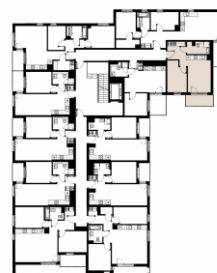

Czyżewskiego Gdańsk

Mieszkanie C42

2 pokoje

41,03 mkw

3 piętro

Nr	Nazwa	Pow. / mkw
01	Salon z kuchnią	16,04
02	Sypialnia	10,78
03	Przedpokój	7,31
04	Łazienka	5,41
Powierzchnia pomieszczeń		39,54
Powierzchnia użytkowa		41,03
05	Balkon	5,8
Komórka lokatorska		TAK
Miejsce postojowe		TAK

3 piętro

Love where you live

Przedstawione na karcie symbole mebli nie stanowią wyposażenia mieszkania i mają charakter poglądowy.

HOME
BY ZEITGEIST

home.re

Karta lokalu jest jedynie informacją marketingową i nie stanowi oferty w rozumieniu Kodeksu Cywilnego. Powierzchnia użytkowa obliczona zgodnie z normą PN-ISO 9836:1997.