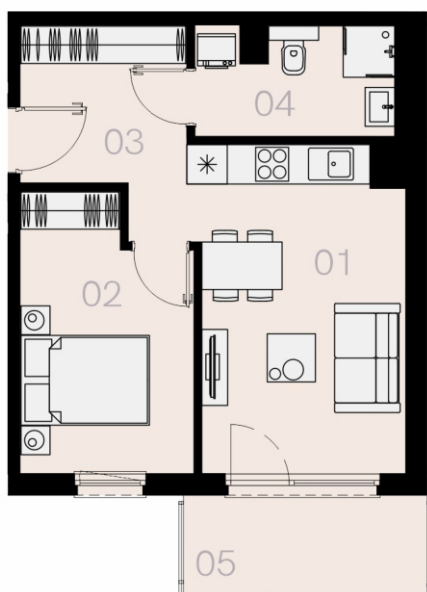

Czyżewskiego Gdańsk

Mieszkanie C42

2 pokoje

41,03 mkw

3 piętro

Nr	Nazwa	Pow. / mkw
01	Salon z kuchnią	16,04
02	Sypialnia	10,78
03	Przedpokój	7,31
04	Łazienka	5,41
Powierzchnia pomieszczeń		39,54
Powierzchnia użytkowa		41,03
05	Balkon	5,8
Komórka lokatorska		TAK
Miejsce postojowe		TAK

3 piętro

Love where you live

Przedstawione na karcie symbole mebli nie stanowią wyposażenia mieszkania i mają charakter poglądowy.

HOME
BY ZEITGEIST

home.re

Karta lokalu jest jedynie informacją marketingową i nie stanowi oferty w rozumieniu Kodeksu Cywilnego. Powierzchnia użytkowa obliczona zgodnie z normą PN-ISO 9836:1997.